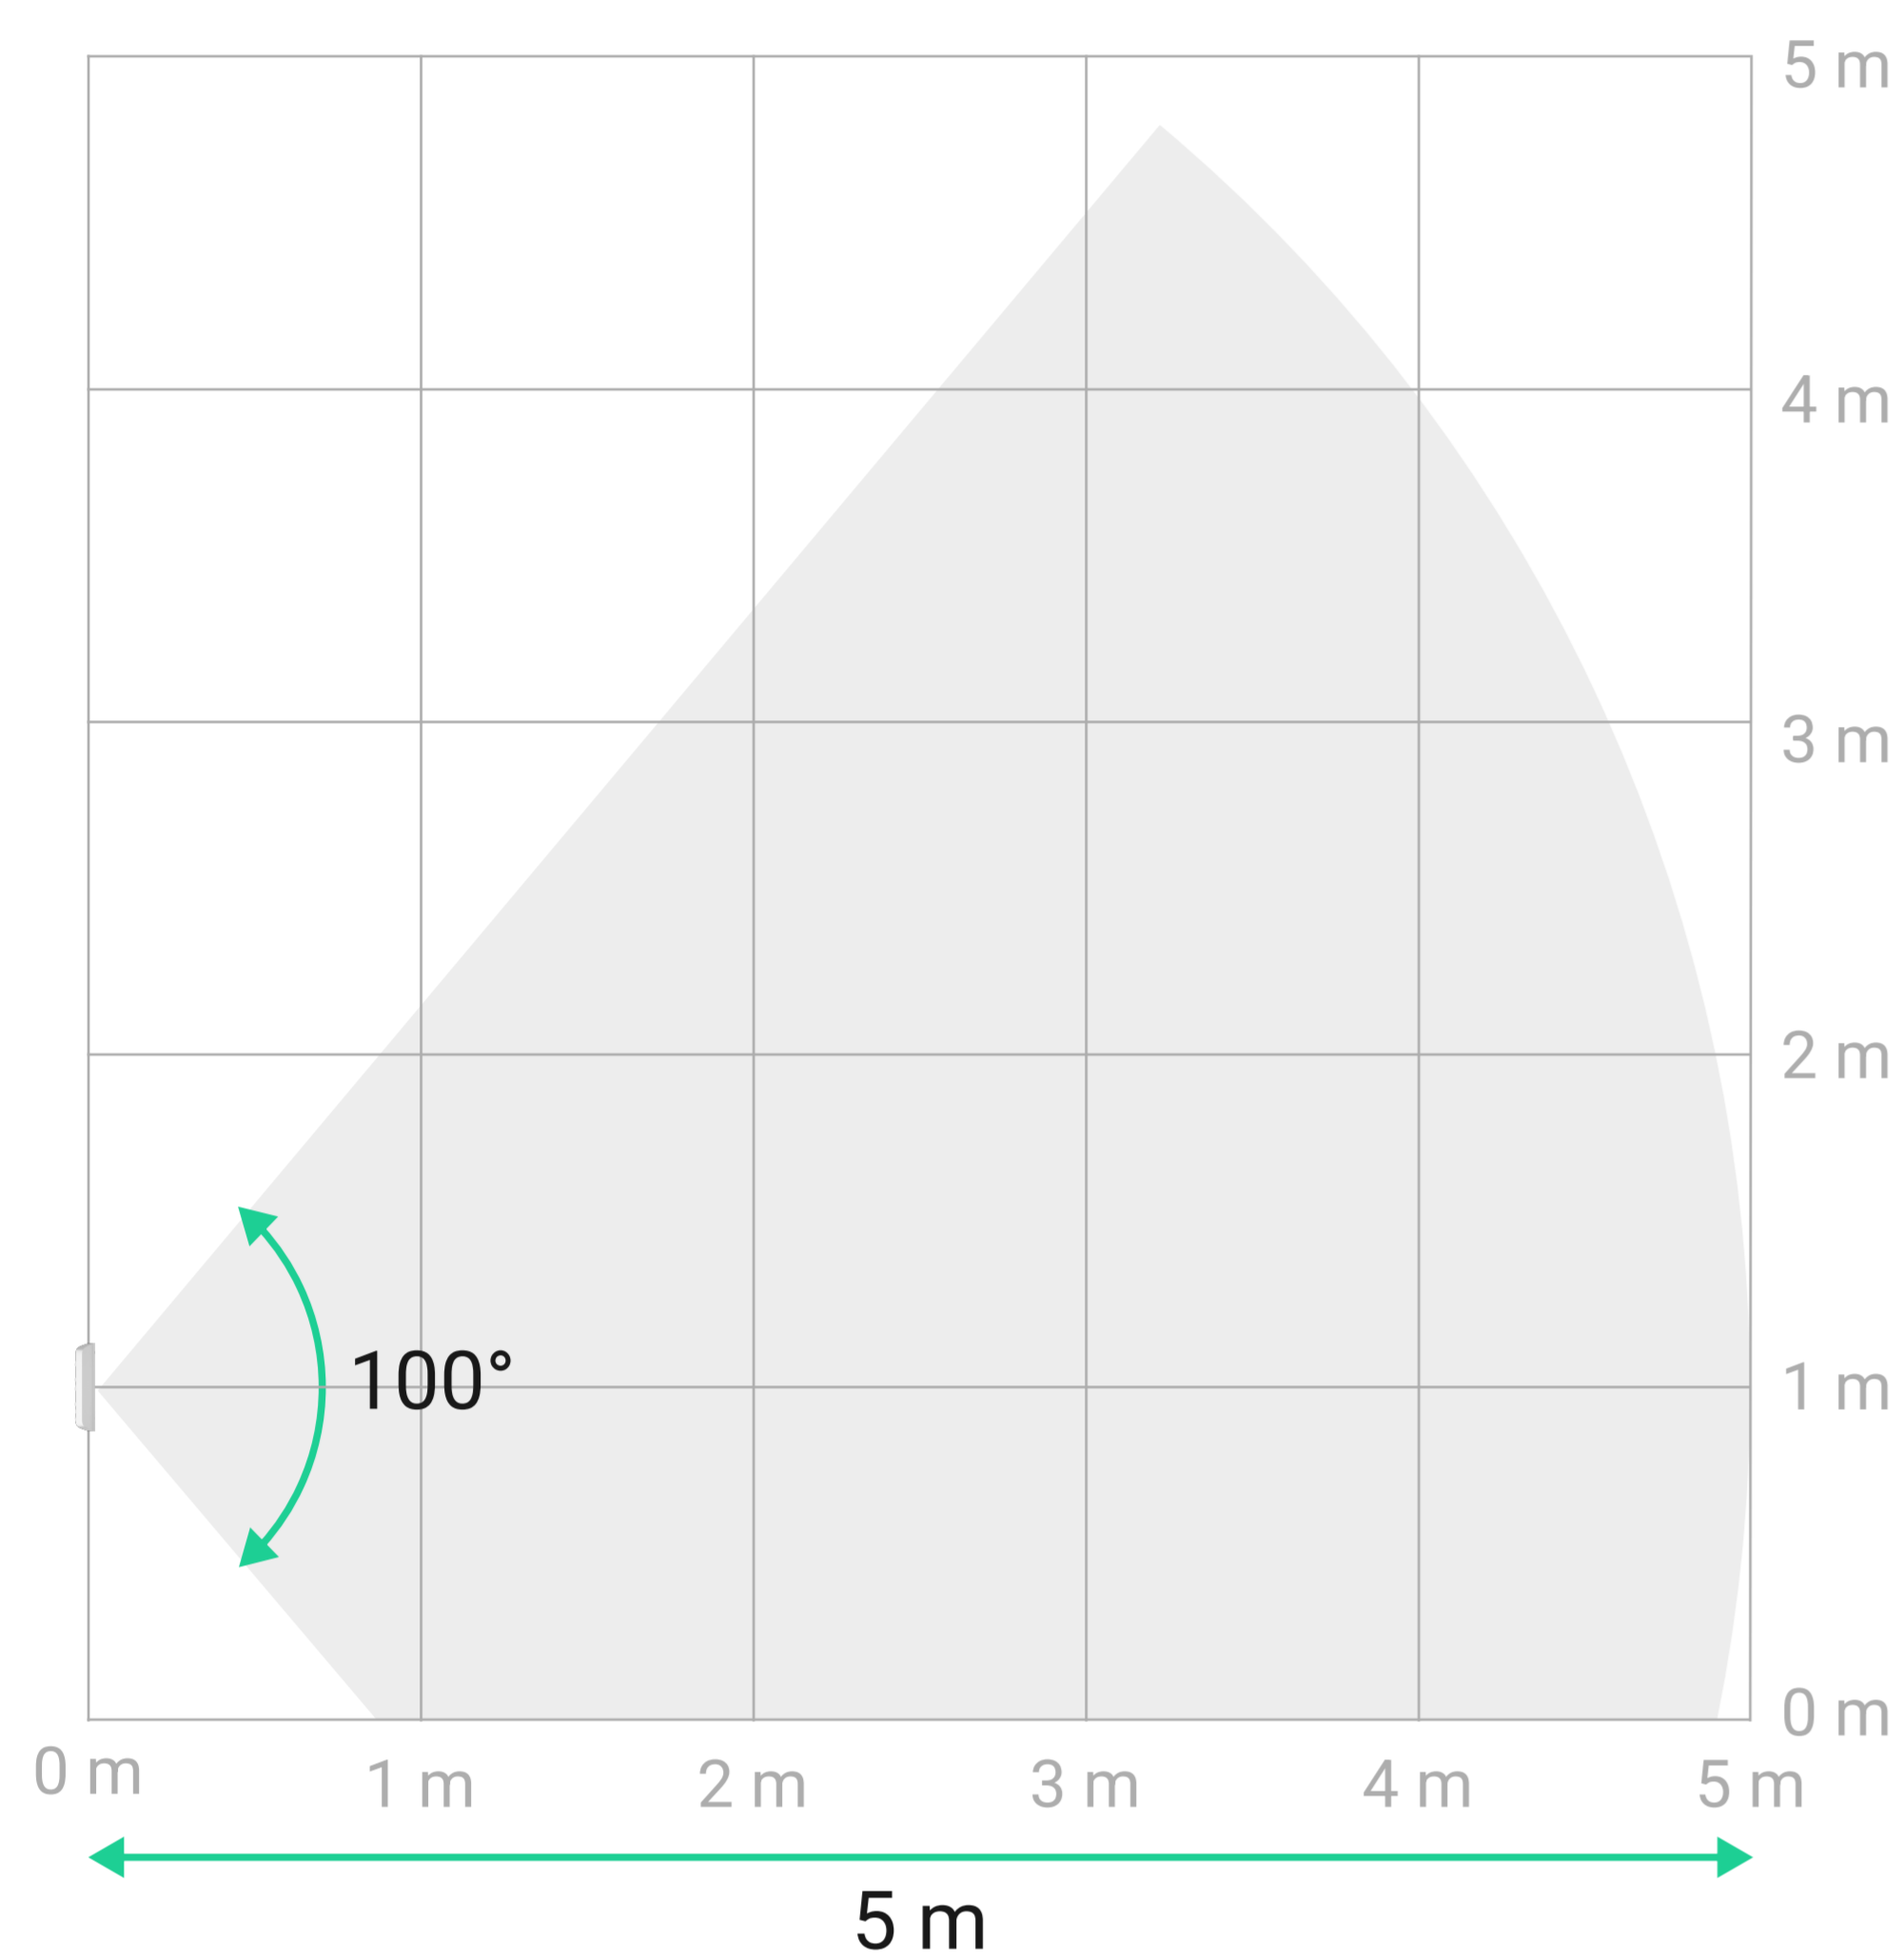

Curtain Outdoor Mini Jeweller

Detector inalámbrico de movimiento tipo cortina de doble tecnología para exteriores e interiores

Vista vertical – Modo Principal

Vista vertical – Modo Mascota

Vista horizontal

Instalación superior

Detección avanzada

- Un sensor PIR y un sensor de microondas de banda K
- Alcance de detección de hasta 5 m (16 ft)
- Ángulo de visión vertical: 100° sin ángulos muertos bajo el detector
- Ángulo de visión horizontal: 15°

Jeweller y Wings

comunicación inalámbrica

- Alcance de comunicación inalámbrica de hasta 1.700 m (5.550 ft)
- Cifrado de datos a lo largo del proceso de transmisión
- Ping regular para visualizar el estado actual del detector
- Salto de frecuencia para evitar las interferencias de radio y la inhibición