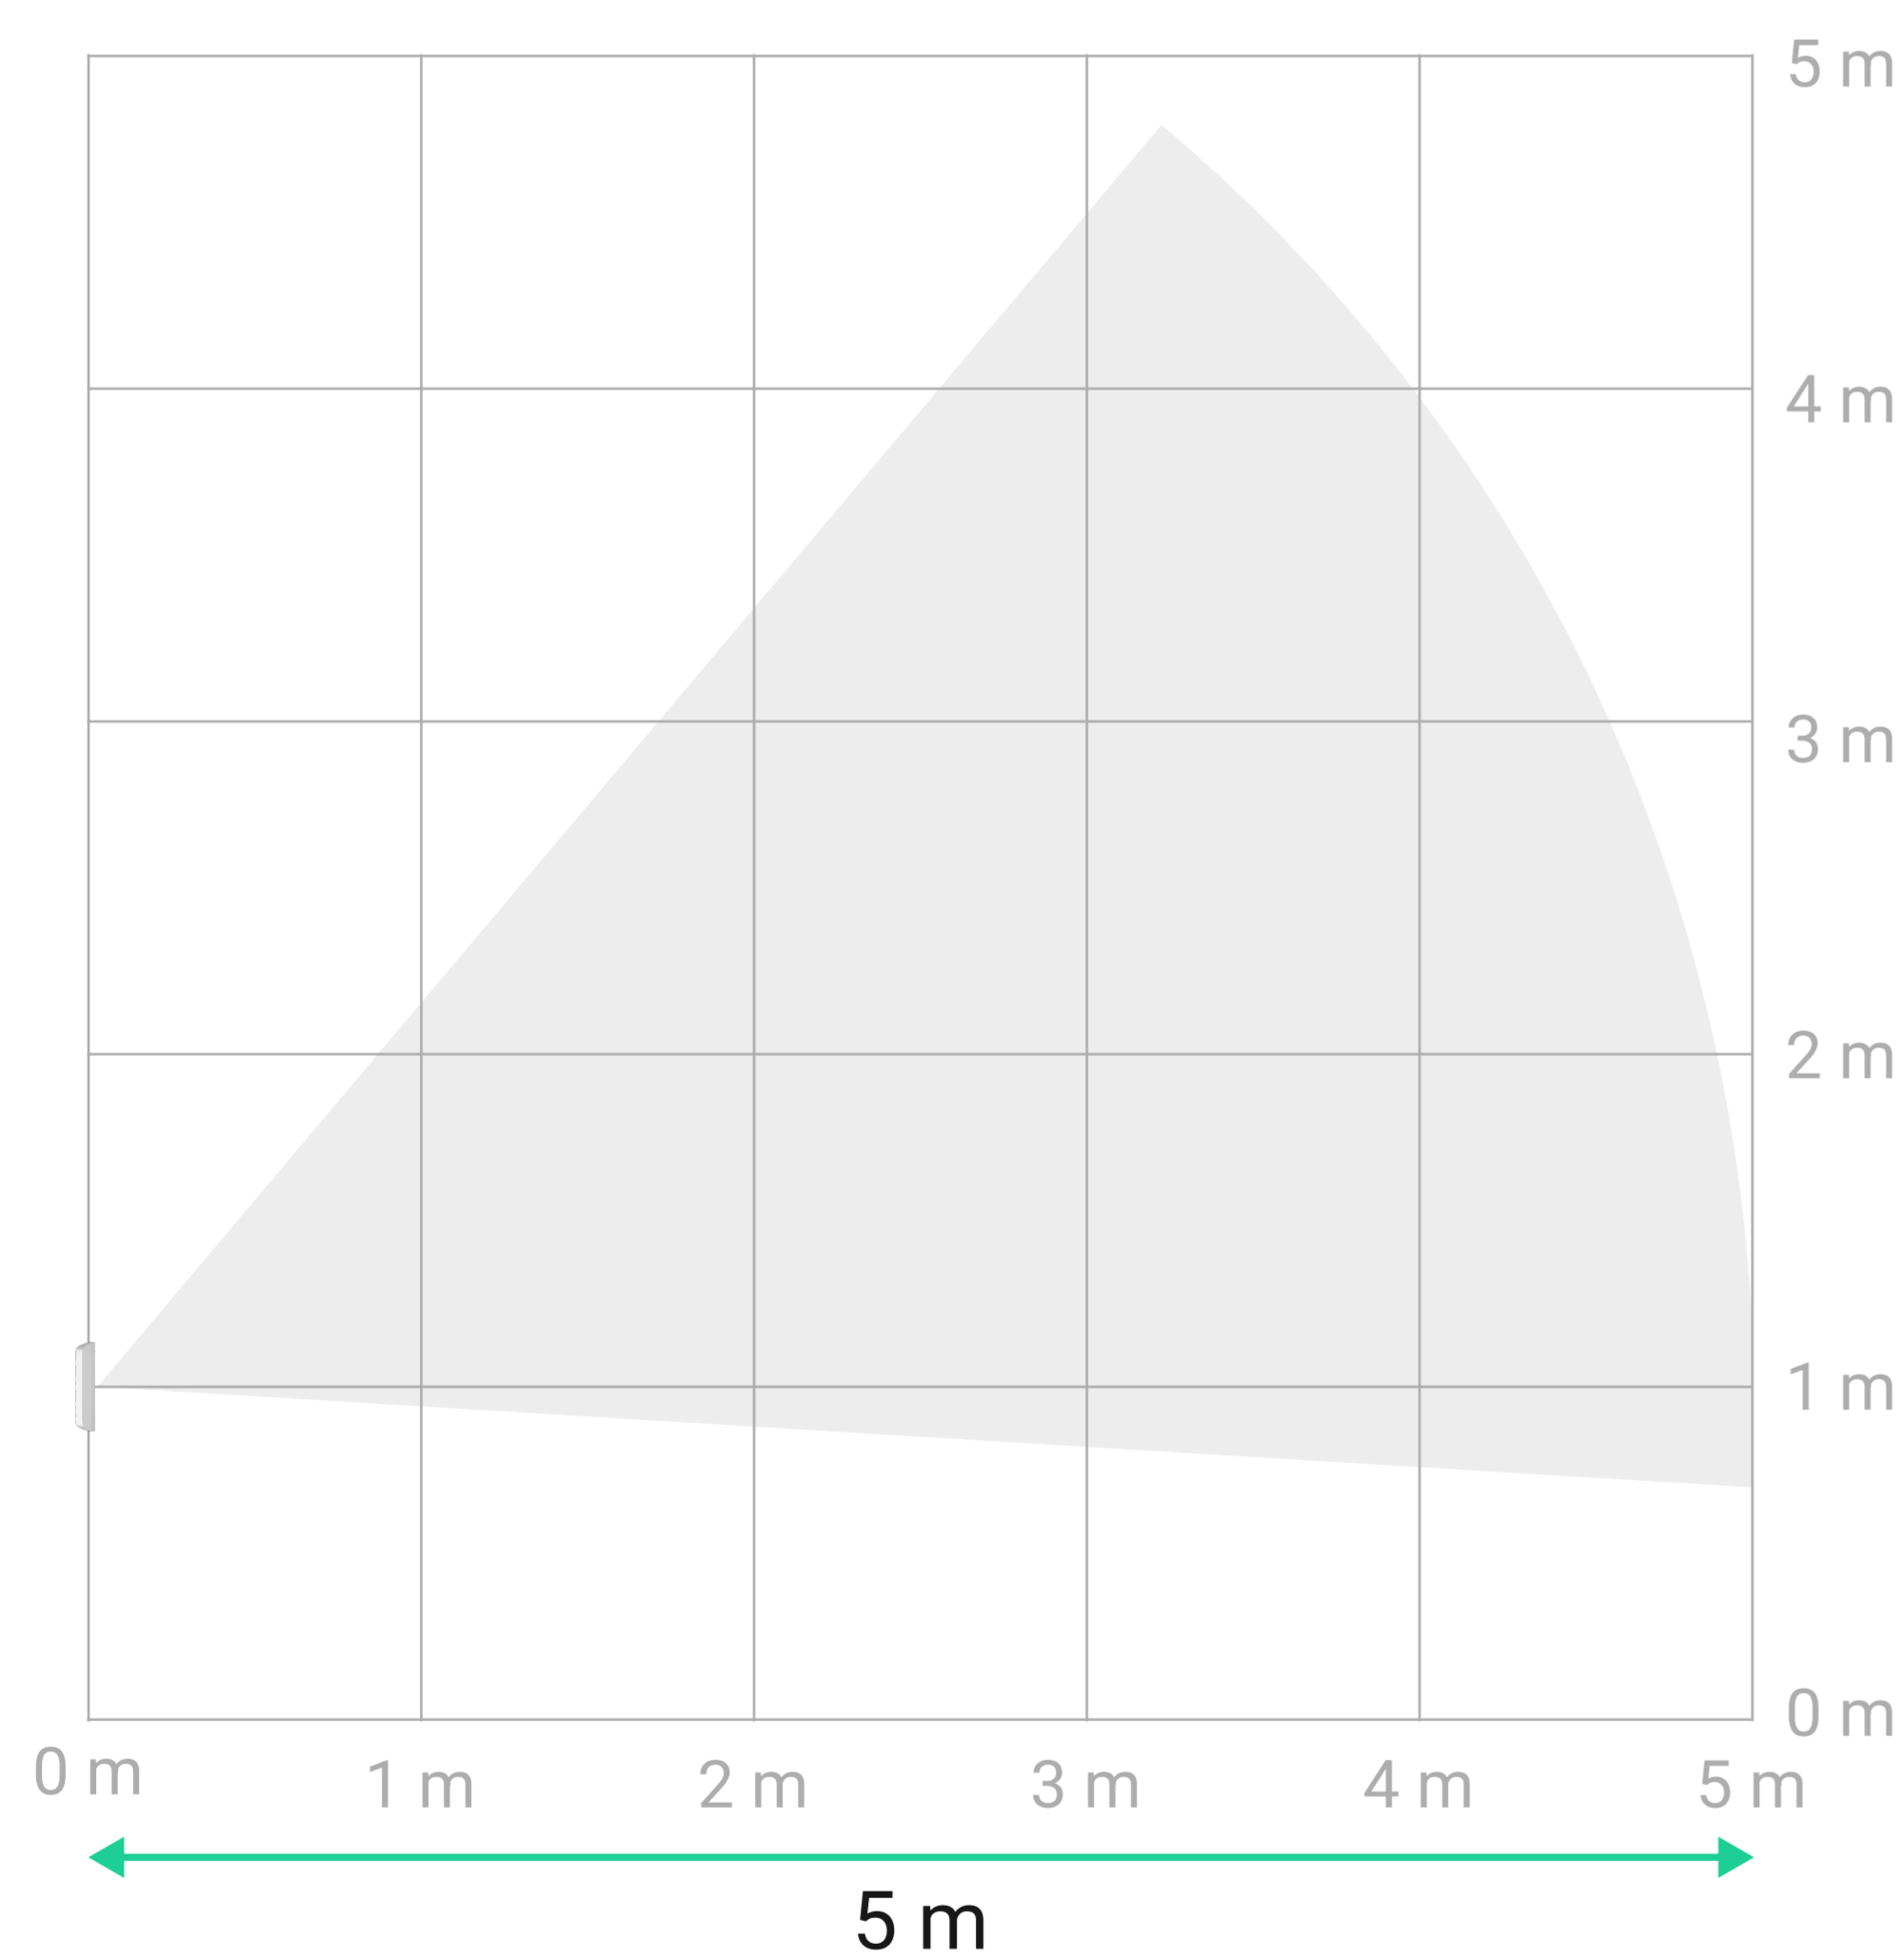

Curtain Outdoor Mini Jeweller

Detector inalámbrico de movimiento tipo cortina de doble tecnología para exteriores e interiores

Vista vertical – Modo Principal

Vista vertical – Modo Mascota

Vista horizontal

Instalación superior

Detección avanzada

- Un sensor PIR y un sensor de microondas de banda K
- Alcance de detección de hasta 5 m (16 ft)
- Ángulo de visión vertical: 100° sin ángulos muertos bajo el detector
- Ángulo de visión horizontal: 15°

Prevención de falsas alarmas

- Tres niveles de sensibilidad: seleccionables en la app
- La **tecnología de doble detección de movimiento** permite filtrar las falsas alarmas causadas por interferencias térmicas, animales o plantas
- El **algoritmo SmartDetect** analiza los datos térmicos para detectar con precisión el movimiento humano e ignorar las falsas alarmas
- Con la función de **Inmunidad a mascotas**, el detector ignora pájaros y mascotas de hasta 70 cm (2.3 ft) de altura
- La compensación de temperatura garantiza una detección de movimiento eficaz a temperaturas de -25 °C a $+60\text{ °C}$ (de -13 °F a 140 °F)

Jeweller y Wings

comunicación inalámbrica

- Alcance de comunicación inalámbrica de hasta 1.700 m (5.550 ft)
- Cifrado de datos a lo largo del proceso de transmisión
- Ping regular para visualizar el estado actual del detector
- Salto de frecuencia para evitar las interferencias de radio y la inhibición