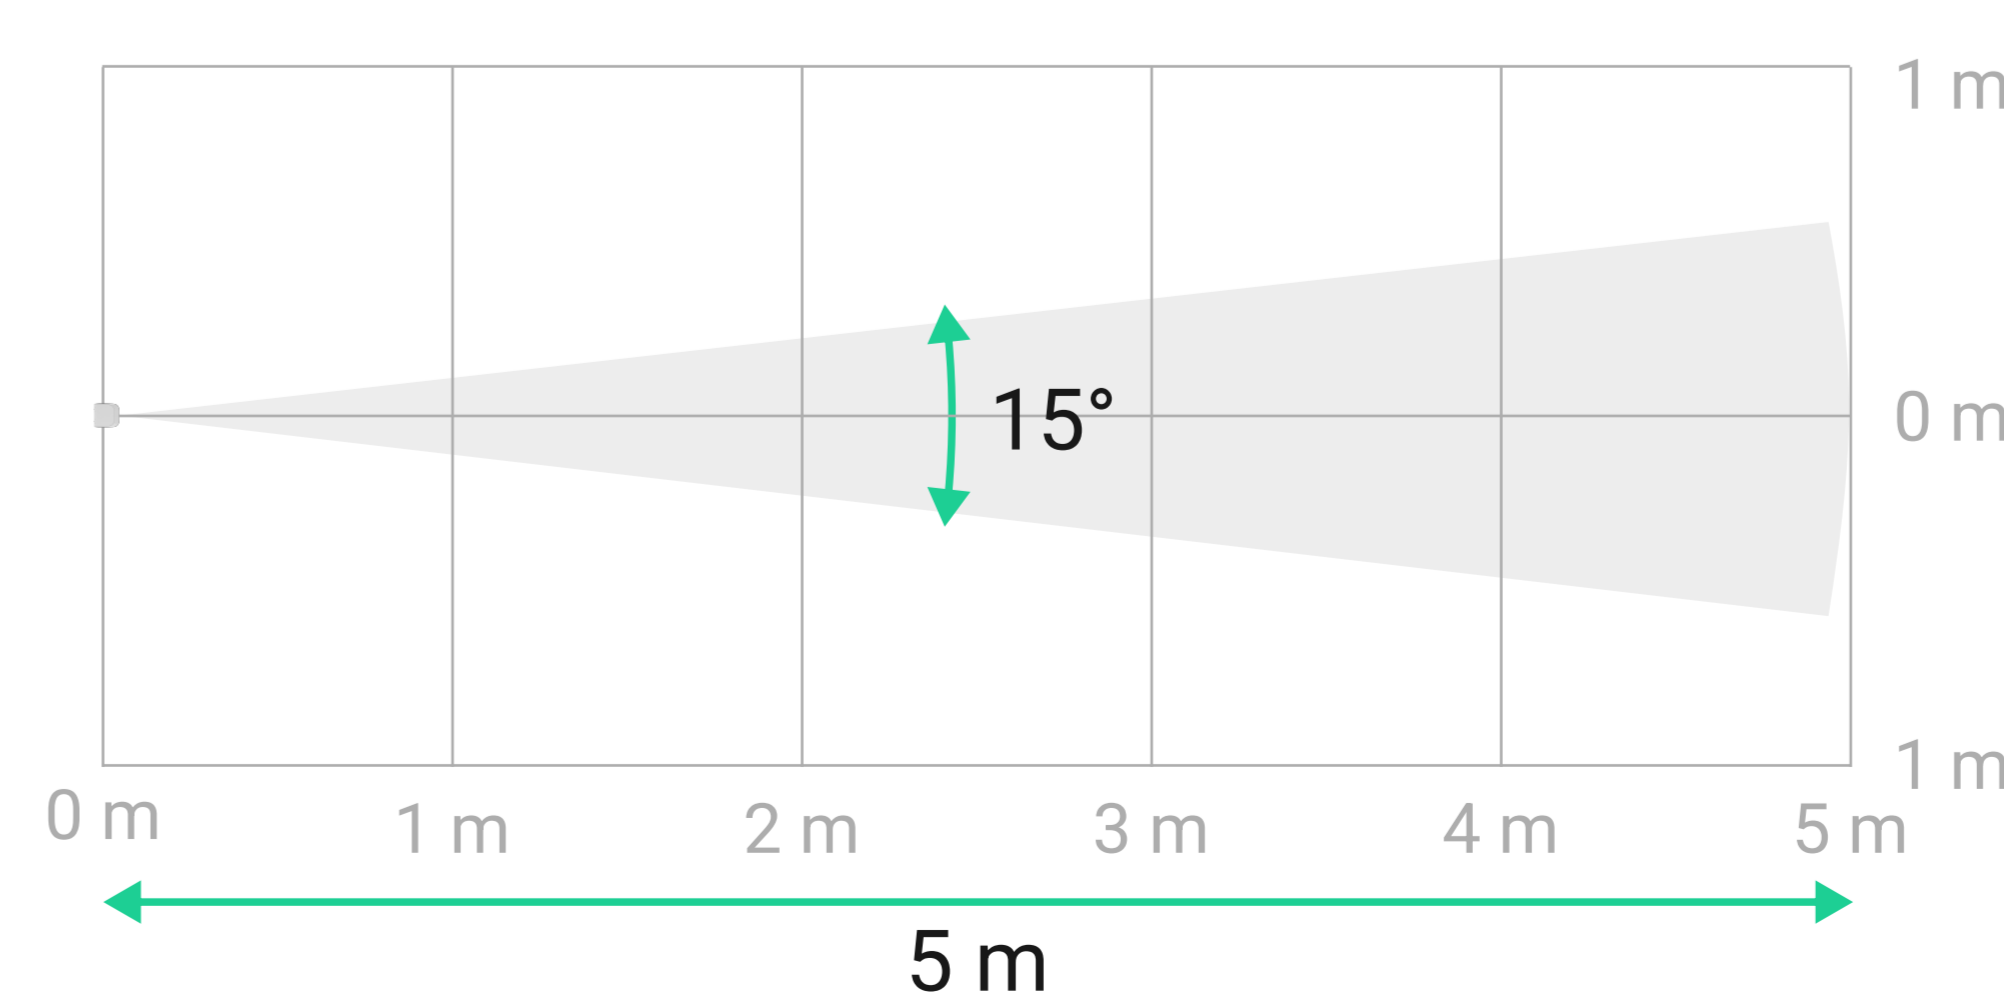

Curtain Outdoor Mini Jeweller

Detector inalámbrico de movimiento tipo cortina de doble tecnología para exteriores e interiores

Vista vertical – Modo Principal

Vista vertical – Modo Mascota

Vista horizontal

Instalación superior

Detección avanzada

- Un sensor PIR y un sensor de microondas de banda K
- Alcance de detección de hasta 5 m (16 ft)
- Ángulo de visión vertical: 100° sin ángulos muertos bajo el detector
- Ángulo de visión horizontal: 15°

Prevención de falsas alarmas

- Tres niveles de sensibilidad: seleccionables en la app
- La **tecnología de doble detección de movimiento** permite filtrar las falsas alarmas causadas por interferencias térmicas, animales o plantas
- El **algoritmo SmartDetect** analiza los datos térmicos para detectar con precisión el movimiento humano e ignorar las falsas alarmas
- Con la función de **Inmunidad a mascotas**, el detector ignora pájaros y mascotas de hasta 70 cm (2.3 ft) de altura
- La compensación de temperatura garantiza una detección de movimiento eficaz a temperaturas de -25 °C a $+60\text{ °C}$ (de -13 °F a 140 °F)

Jeweller y Wings

comunicación inalámbrica

- Alcance de comunicación inalámbrica de hasta 1.700 m (5.550 ft)
- Cifrado de datos a lo largo del proceso de transmisión
- Ping regular para visualizar el estado actual del detector
- Salto de frecuencia para evitar las interferencias de radio y la inhibición