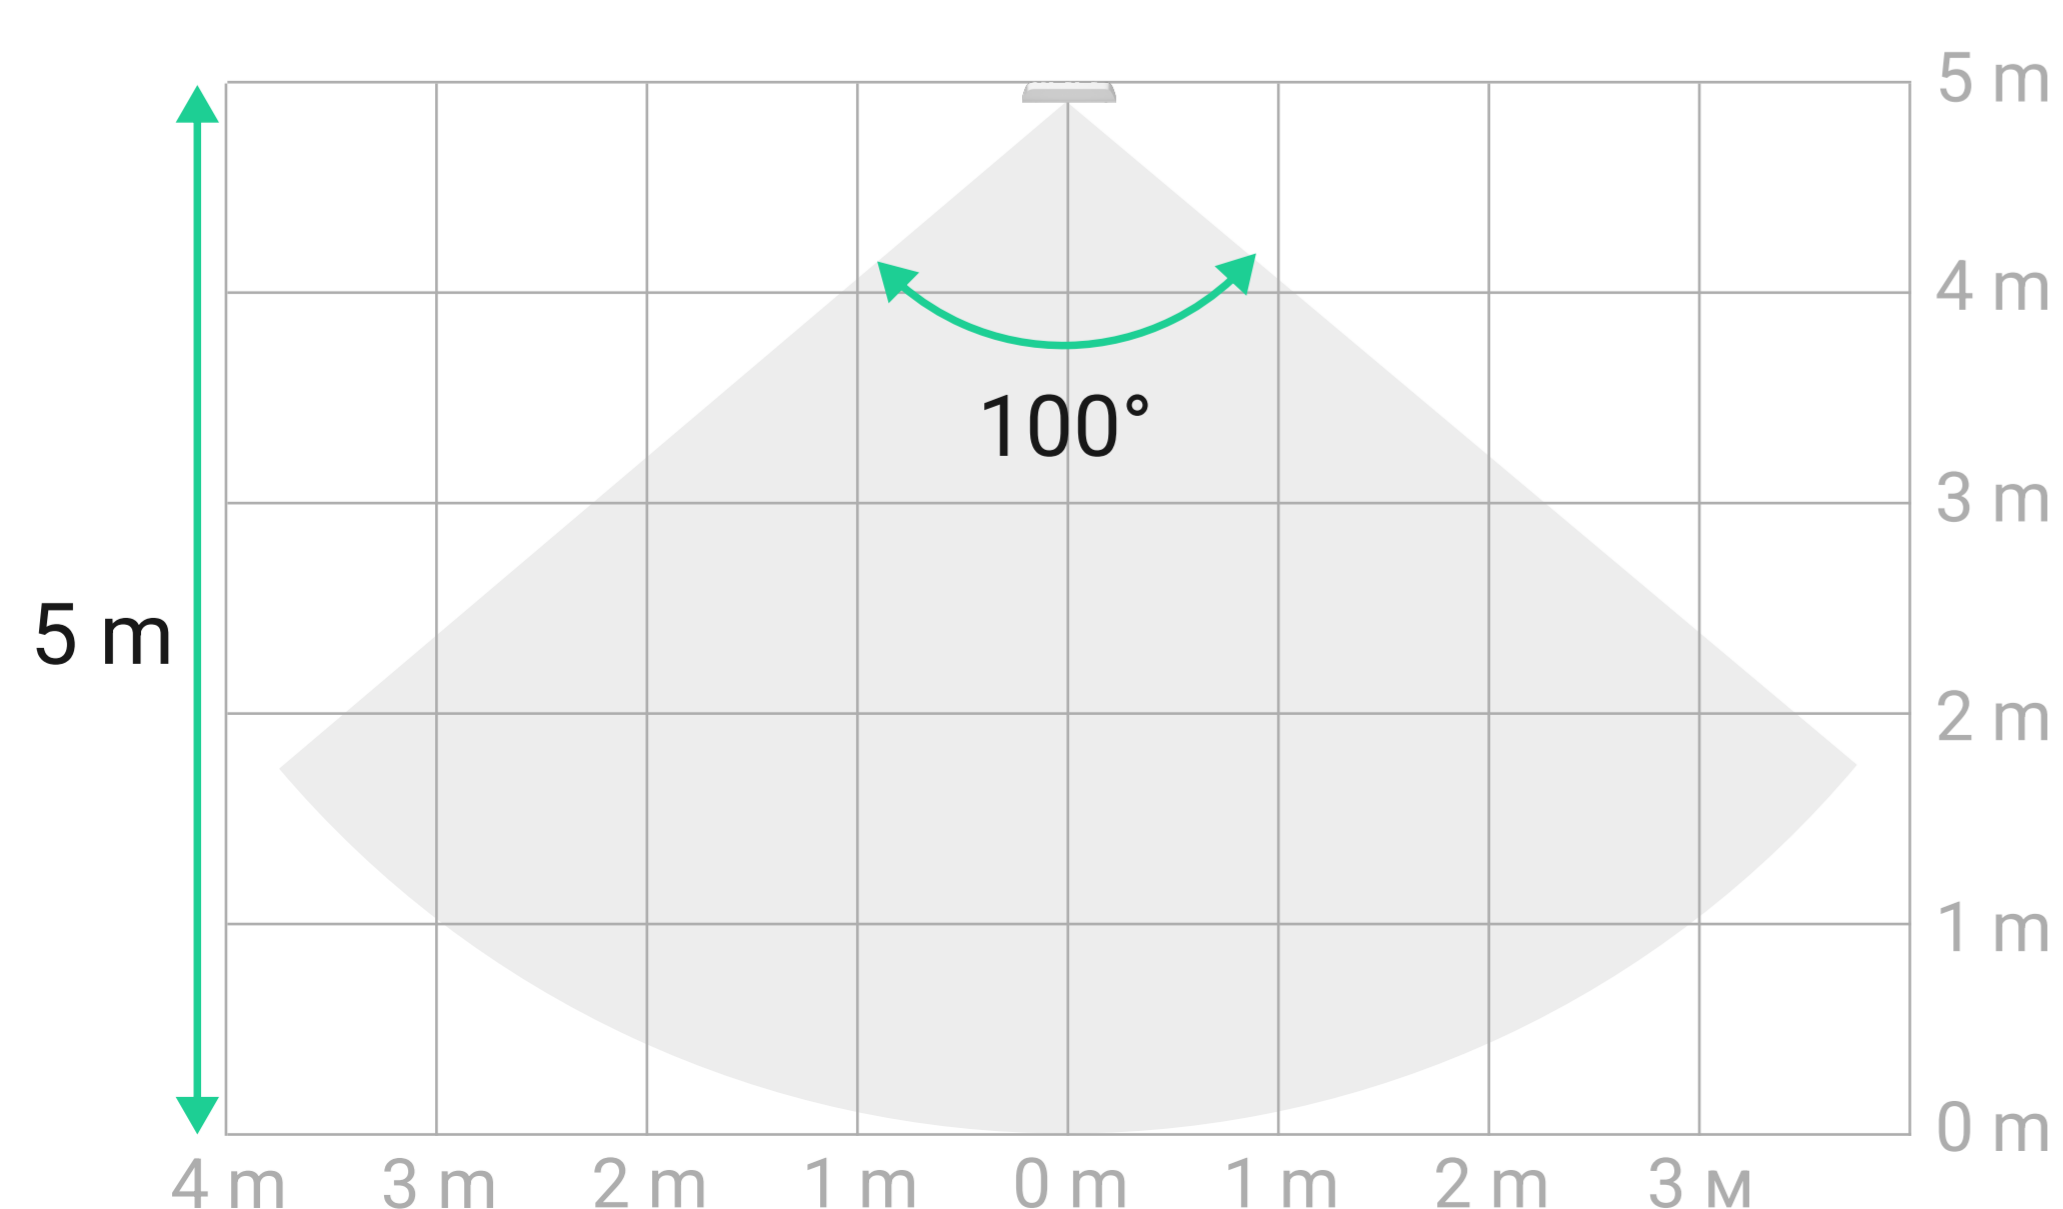

Curtain Outdoor Mini Jeweller

Detector inalámbrico de movimiento tipo cortina de doble tecnología para exteriores e interiores

Vista vertical – Modo Principal

Vista vertical – Modo Mascota

Vista horizontal

Instalación superior

Detección avanzada

- Un sensor PIR y un sensor de microondas de banda K
- Alcance de detección de hasta 5 m (16 ft)
- Ángulo de visión vertical: 100° sin ángulos muertos bajo el detector
- Ángulo de visión horizontal: 15°

Jeweller y Wings

comunicación inalámbrica

- Alcance de comunicación inalámbrica de hasta 1.700 m (5.550 ft)
- Cifrado de datos a lo largo del proceso de transmisión
- Ping regular para visualizar el estado actual del detector
- Salto de frecuencia para evitar las interferencias de radio y la inhibición